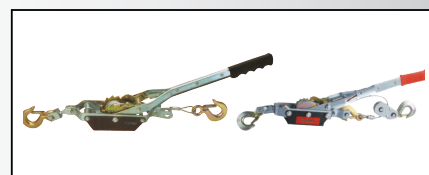

TROLIU

Cod	Caracteristici	Buc./Bax
FS-11 890	1T	12
FS-11 891	2T	12
FS-11 892	4T	9