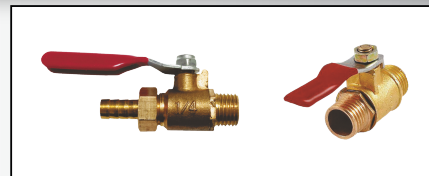

ROBINET PENTRU COMPRESOR

Cod	Caracteristici	Buc./Bax
FAE-30 074		100

GLETIERE