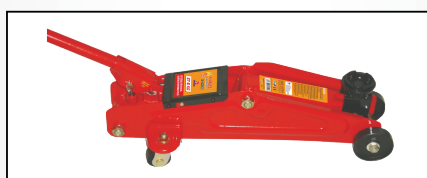

CRIC CROCODIL PE ROTI

Cod	Caracteristici	Buc./Bax
FS-11 552	2T-6KG.	1
FS-11 553	2T-6.5KG.	1
FS-11 554	2T-7.5KG.	1

CRIC CROCODIL PE ROTI

Cod	Caracteristici	Buc./Bax
FS-10 901	4T-32KG	1

CRIC CROCODIL PE ROTI