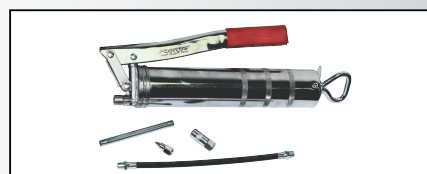

DECALIMETRU DIN INOX

Cod	Caracteristici	Buc./Bax
FS-11 668	500 GR.	20