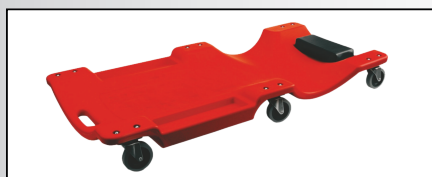

SUPORT PE ROTILE DIN PLASTIC PENTRU MECANIC AUTO

Cod	Caracteristici	Buc./Bax
FS-13 927		5