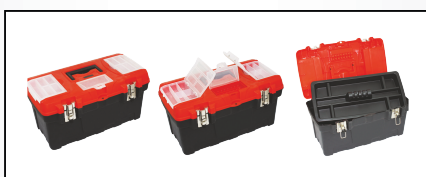

CUTIE DIN PLASTIC PENTRU SCULE PROFESIONALA

Cod	Caracteristici	Buc./Bax
FS-13 801	13"	24
FS-13 802	16"	24
FS-13 803	19"	12
FS-13 804	22"	6