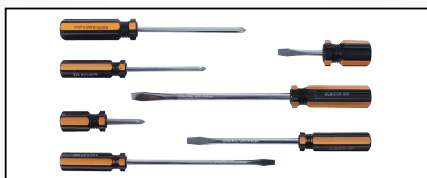

SET SURUBELNITE MAGNETICE

Cod	Caracteristici	Buc./Bax
FS-10 699	5buc./set	48

SET SURUBELNITE COLORATE

Cod	Caracteristici	Buc./Bax
FS-10 659	6buc./set	60

CIOCANE

SET SURUBELNITE VERZI

Cod	Caracteristici	Buc./Bax
FS-10 649	6buc./set	48