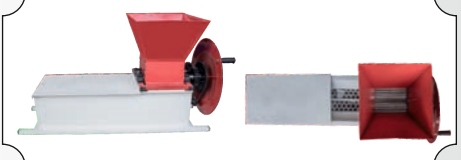

Cod	Caracteristici	Buc./Bax
FAE-31 274		1

Zdrobitoare pentru fructe

Cod	Caracteristici	Buc./Bax
FAE-30 020		1

Zdrobitoare pentru fructe cu tamburi din aluminiu

Cod	Caracteristici	Buc./Bax
FAE-30 769		1

Zdrobitor si deciorchinator pentru struguri