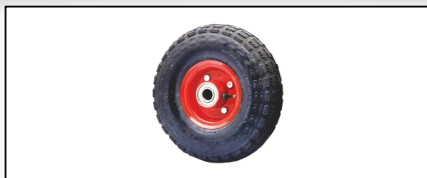

ROATA PENTRU CARUCIOR CU CAMERA

Cod	Caracteristici	Buc./Bax
FS-11 997	250MMx40MM	20