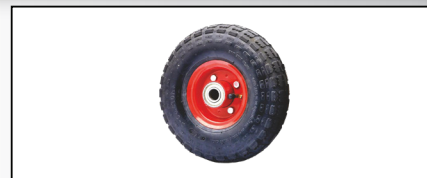

ROATA PENTRU CARUCIOR CU CAMERA

Cod	Caracteristici	Buc./Bax
FS-11 984	350MMx40MM	10