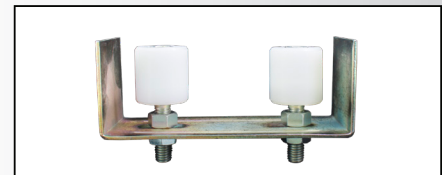

SUPORT CU 2 ROLE GHIDARE PENTRU POARTA FARA GAURI

Cod	Caracteristici	Buc./Bax
FS-13 812	180MMx50MM	50