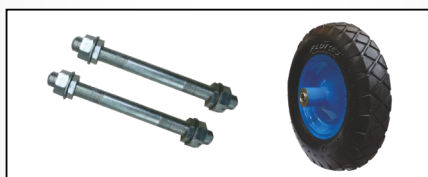

AX PENTRU ROATA ROABA ALBASTRA

Cod	Caracteristici	Buc./Bax
FS-11 986	20MMx170MM-2buc./set	50