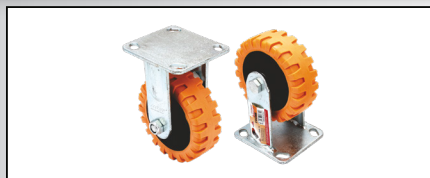

ROATA PENTRU CARUCIOR FIXA PROFESIONALA

Cod	Caracteristici	Buc./Bax
FS-13 631	4"x100MM	20
FS-13 632	5"x125MM	16
FS-13 633	6"x150MM	12
FS-13 634	8"x200MM	8