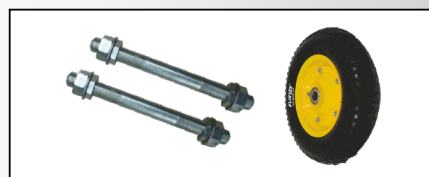

AX PENTRU ROATA ROABA GALBENA CU BUTUC

Cod	Caracteristici	Buc./Bax
FS-12 234	20MMx240MM-2buc./set	25