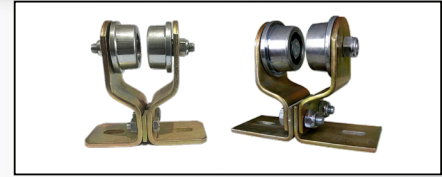

SUPORT CU 2 ROLE REGLABILE

Cod	Caracteristici	Buc./Bax
FS-14 216	60MM