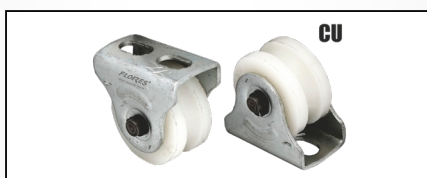

ROLA DIN PLASTIC CU CANAL PENTRU POARTA

Cod	Caracteristici	Buc./Bax
FS-12 031	40MM	250
FS-14 113	30MM	250