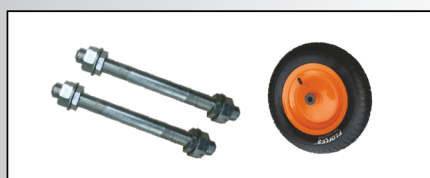

AX PENTRU ROATA ROABA PORTOCALIE

Cod	Caracteristici	Buc./Bax
FS-10 734	14MMx170MM-2buc./set	50