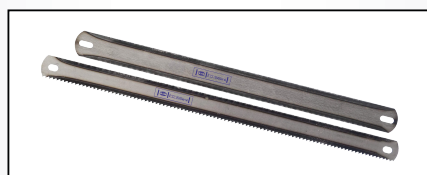

PANZA BOMFAIER

Cod	Caracteristici	Buc./Bax
FAE-30 443	24MM Fier+Fier	720
FAE-30 442	24MM Fier+Lemn	720