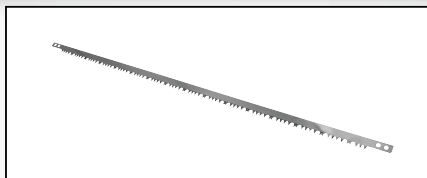

PANZA PENTRU FERASTRAU

Cod	Caracteristici	Buc./Bax
FAE-30 452	46CM-18"	300
FAE-30 453	54CM-21"	300
FAE-30 454	60CM-24"	300
FAE-30 455	76CM-30"	250
FAE-30 456	90CM-36"	250