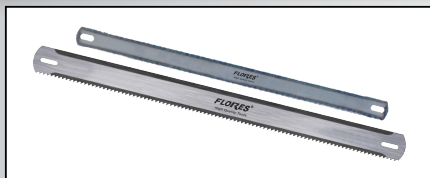

PANZA BOMFAIER PROFESIONALA

Cod	Caracteristici	Buc./Bax
FAE-30 447	24MM Fier+Fier	720
FAE-30 446	24MM Fier+Lemn	720