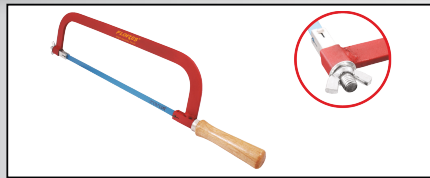

**BOMFAIER
PANZE**

ACCESORII ANIMALE

BOMFAIER+PANZE

DECUPAJ

PERII

CADRU BOMFAIER ROSU CU PANZA MANER LEMN

Cod	Caracteristici	Buc./Bax
FS-11 167		48

CADRU BOMFAIER SUPER

Cod	Caracteristici	Buc./Bax
FS-11 166		144

CADRU BOMFAIER CU PANZA MANER METAL

Cod	Caracteristici	Buc./Bax
FS-11 165		60

CADRU BOMFAIER CU PANZA MANER LEMN

Cod	Caracteristici	Buc./Bax
FS-12 476		60

CADRU BOMFAIER CU PANZA MANER PLASTIC