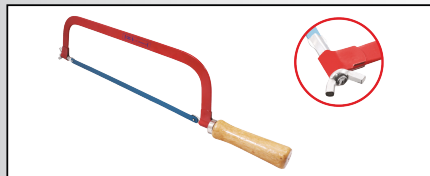

**BOMFAIER
PANZE**

ACCESORII ANIMALE

BOMFAIER+PANZE

DECUPAJ

PERII

CADRU BOMFAIER ROSU CU PANZA MANER LEMN

Cod	Caracteristici	Buc./Bax
FS-11 167		48

CADRU BOMFAIER SUPER

Cod	Caracteristici	Buc./Bax
FS-11 166		144

CADRU BOMFAIER CU PANZA MANER METAL

Cod	Caracteristici	Buc./Bax
FS-11 165		60

CADRU BOMFAIER CU PANZA MANER LEMN

Cod	Caracteristici	Buc./Bax
FS-12 476		60

CADRU BOMFAIER CU PANZA MANER PLASTIC