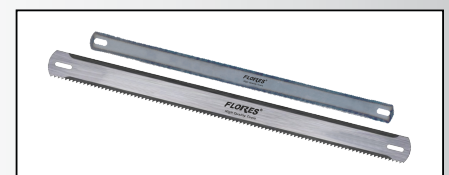

PANZA BOMFAIER PROFESIONALA

Cod	Caracteristici	Buc./Bax
FAE-30 449	20MM Fier+Fier	720
FAE-30 448	20MM Fier+Lemn	720