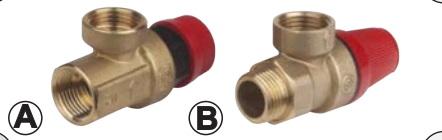

PEXAL

PPR

PHD

BRONZ

Supapa siguranta din bronz de 1/2

Cod	Caracteristici	Buc./Bax
FI-55 543	FI+FI 3 BAR	200
FI-55 333	FI+FE 3 BAR	200