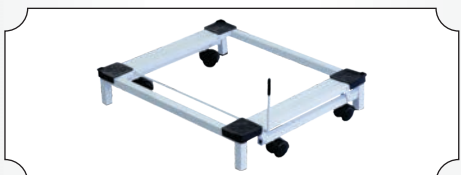

Suport pe rotile pentru aragaz

Cod	Caracteristici	Buc./Bax
FEC-75 258	(52CMx61CM)	4
FEC-75 259	(56CMx71CM)	4