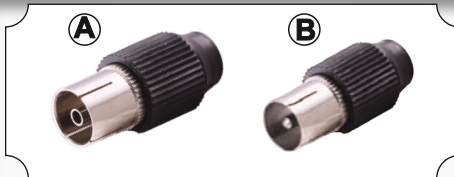

Mufa TV neagra

Cod	Caracteristici	Buc./Bax
FE-40 167	(MAMA) -A	3000
FE-40 168	(TATA) -B	3000