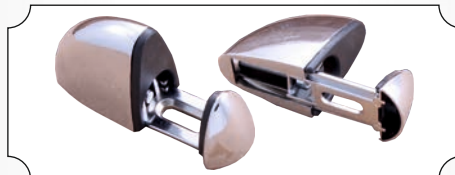

Suport polita pentru geam (Nr.3052-A-1825)

Cod	Dimensiune	Buc./Bax
FAM-65 537