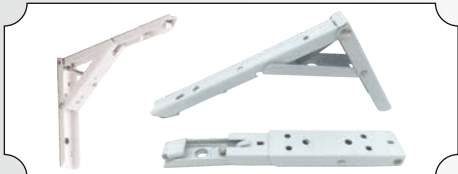

Suport reglabil pentru raft

Cod	Dimensiune	Buc./Bax
FAM-67 199	8"	40
FAM-67 200	10"	40
FAM-67 201	12"	40
FAM-67 202	14"	40