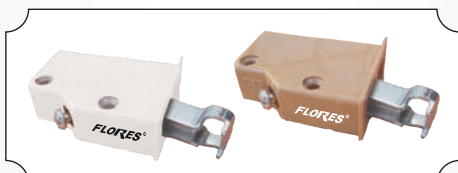

Suport reglabil pentru prindere corpuri

Cod	Dimensiune	Buc./Bax
FAM-65 567	ALB-2BUC./SET	
FAM-65 566	CREM