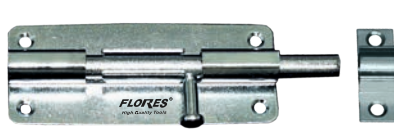

CAPSATOARE

BALAMALE

ZAVOARE

SUPORTURI, COLTARE

Zavor cu placa pentru lacat

Cod	Caracteristici	Buc./Bax
FAM-66 041	75MM	384
FAM-65 318	100MM	192
FAM-65 319	120MM	144
FAM-65 320	140MM	108
FAM-65 321	160MM	72