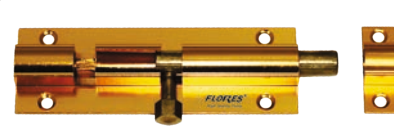

Zavor din aluminiu

Cod	Caracteristici	Buc./Bax
FAM-66 047	3"	360
FAM-66 048	4"	240
FAM-66 049	5"	240
FAM-66 050	6"	240