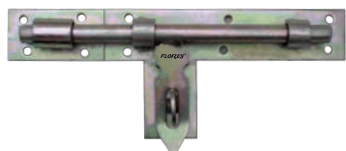

Zavor cu placa pentru poarta

Cod	Caracteristici	Buc./Bax
FAM-66 880	200MM	40
FAM-66 881	250MM	30
FAM-66 882	300MM	30
FAM-66 883	400MM	20