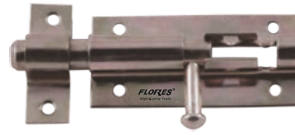

Zavor pentru usa

Cod	Caracteristici	Buc./Bax
FAM-66 072	80MM-20 BUC./CUTIE	240
FAM-65 313	100MM-24 BUC./CUTIE	144
FAM-65 314	120MM-12 BUC./CUTIE	120
FAM-65 315	150MM-15 BUC./CUTIE	60
FAM-65 316	200MM-10 BUC./CUTIE	40