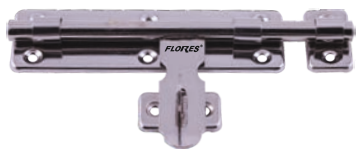

www.floresgrup.ro
E-mail: office@floresgrup.ro

CAPSATOARE

BALAMALE

ZAVOARE

SUPORTURI, COLTARE

Zavor din inox cu prindere pentru lacat

Cod	Caracteristici	Buc./Bax
FAM-66 051	4"	200
FAM-66 052	6"	200
FAM-66 053	8"	200

Zavor din inox

Cod	Caracteristici	Buc./Bax
FAM-66 054	3"	360
FAM-66 055	4"	360
FAM-66 056	5"	360
FAM-66 057	6"	360

Zavor ingropat din inox cu clapeta

Cod	Caracteristici	Buc./Bax
FAM-66 058	140MM	240
FAM-66 059	160MM	240
FAM-66 060	200MM	240