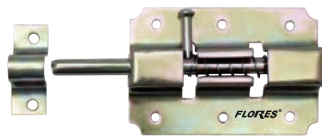

Zavor cu arc pentru usa de 70MM

Cod	Caracteristici	Buc./Bax
FAM-65 339	12BUC./CUTIE	240