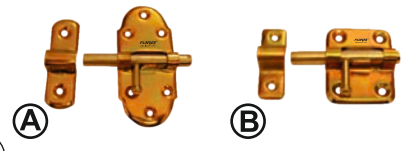

Zavor Nursan

Cod	Caracteristici	Buc./Bax
FAM-65 328	A - OVAL DE 25 BUC./SET	300
FAM-65 329	B - PATRAT DE 50 BUC./SET	300