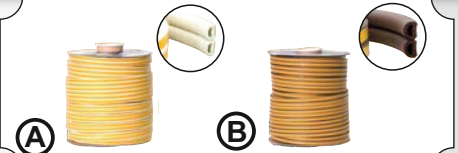

Cod	Caracteristici	Buc./Bax
FAM-65 630	ALB	
FAM-65 633	CIRES	
FAM-65 634	MARO	
FAM-65 631	NEGRU	

Bara rotunda pentru bucatarie

Cod	Caracteristici	Buc./Bax
FAM-65 525	(3Mx16MM)	

Cheder profesional pentru usa