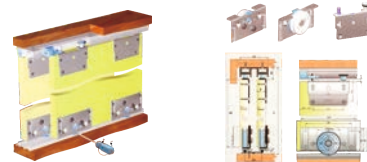

Sina din metal pentru mecanism

Cod	Caracteristici	Buc./Bax
FAM-65 756	(SKM-80AY)	

Sina din PVC pentru mecanism (SKM30)

Cod	Caracteristici	Buc./Bax
FAM-65 757	(SKM30)	3

Sina din metal pentru mecanism

Cod	Caracteristici	Buc./Bax
FAM-65 758	(SKM30)	