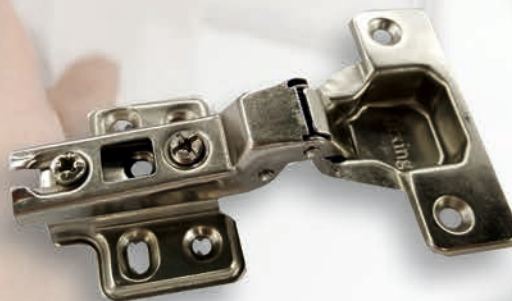

FLORES®
High Quality Tools

**ACCESORII MOBILA
BALAMALE**

**BALAMA
-SUDABILA
-PENTRU FEREAȘTRA
-DIN MESING
-DIN ALUMINIU
-CU MAGNET
VENTUZA PENTRU GEAM**

Com. Afumati, Sos. Bucuresti - Urziceni
Tel/Fax: 021 / 241.53.25 Tel: 0731 352 448
Tel/Mob: 0731 352 439 Tel: 0731 352 450

www.floresgrup.ro
E-mail: office@floresgrup.ro