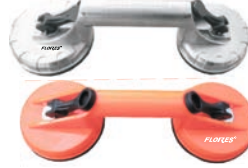

Balama magnet simpla pentru geam

Cod	Caracteristici	Buc./Bax
FAM-65 227		

Balama pentru geam Nr.3053

Cod	Caracteristici	Buc./Bax
FAM-65 540		

CAPSATOARE

Ventuza geam Nr.142

Cod	Caracteristici	Buc./Bax
FAM-66 037		